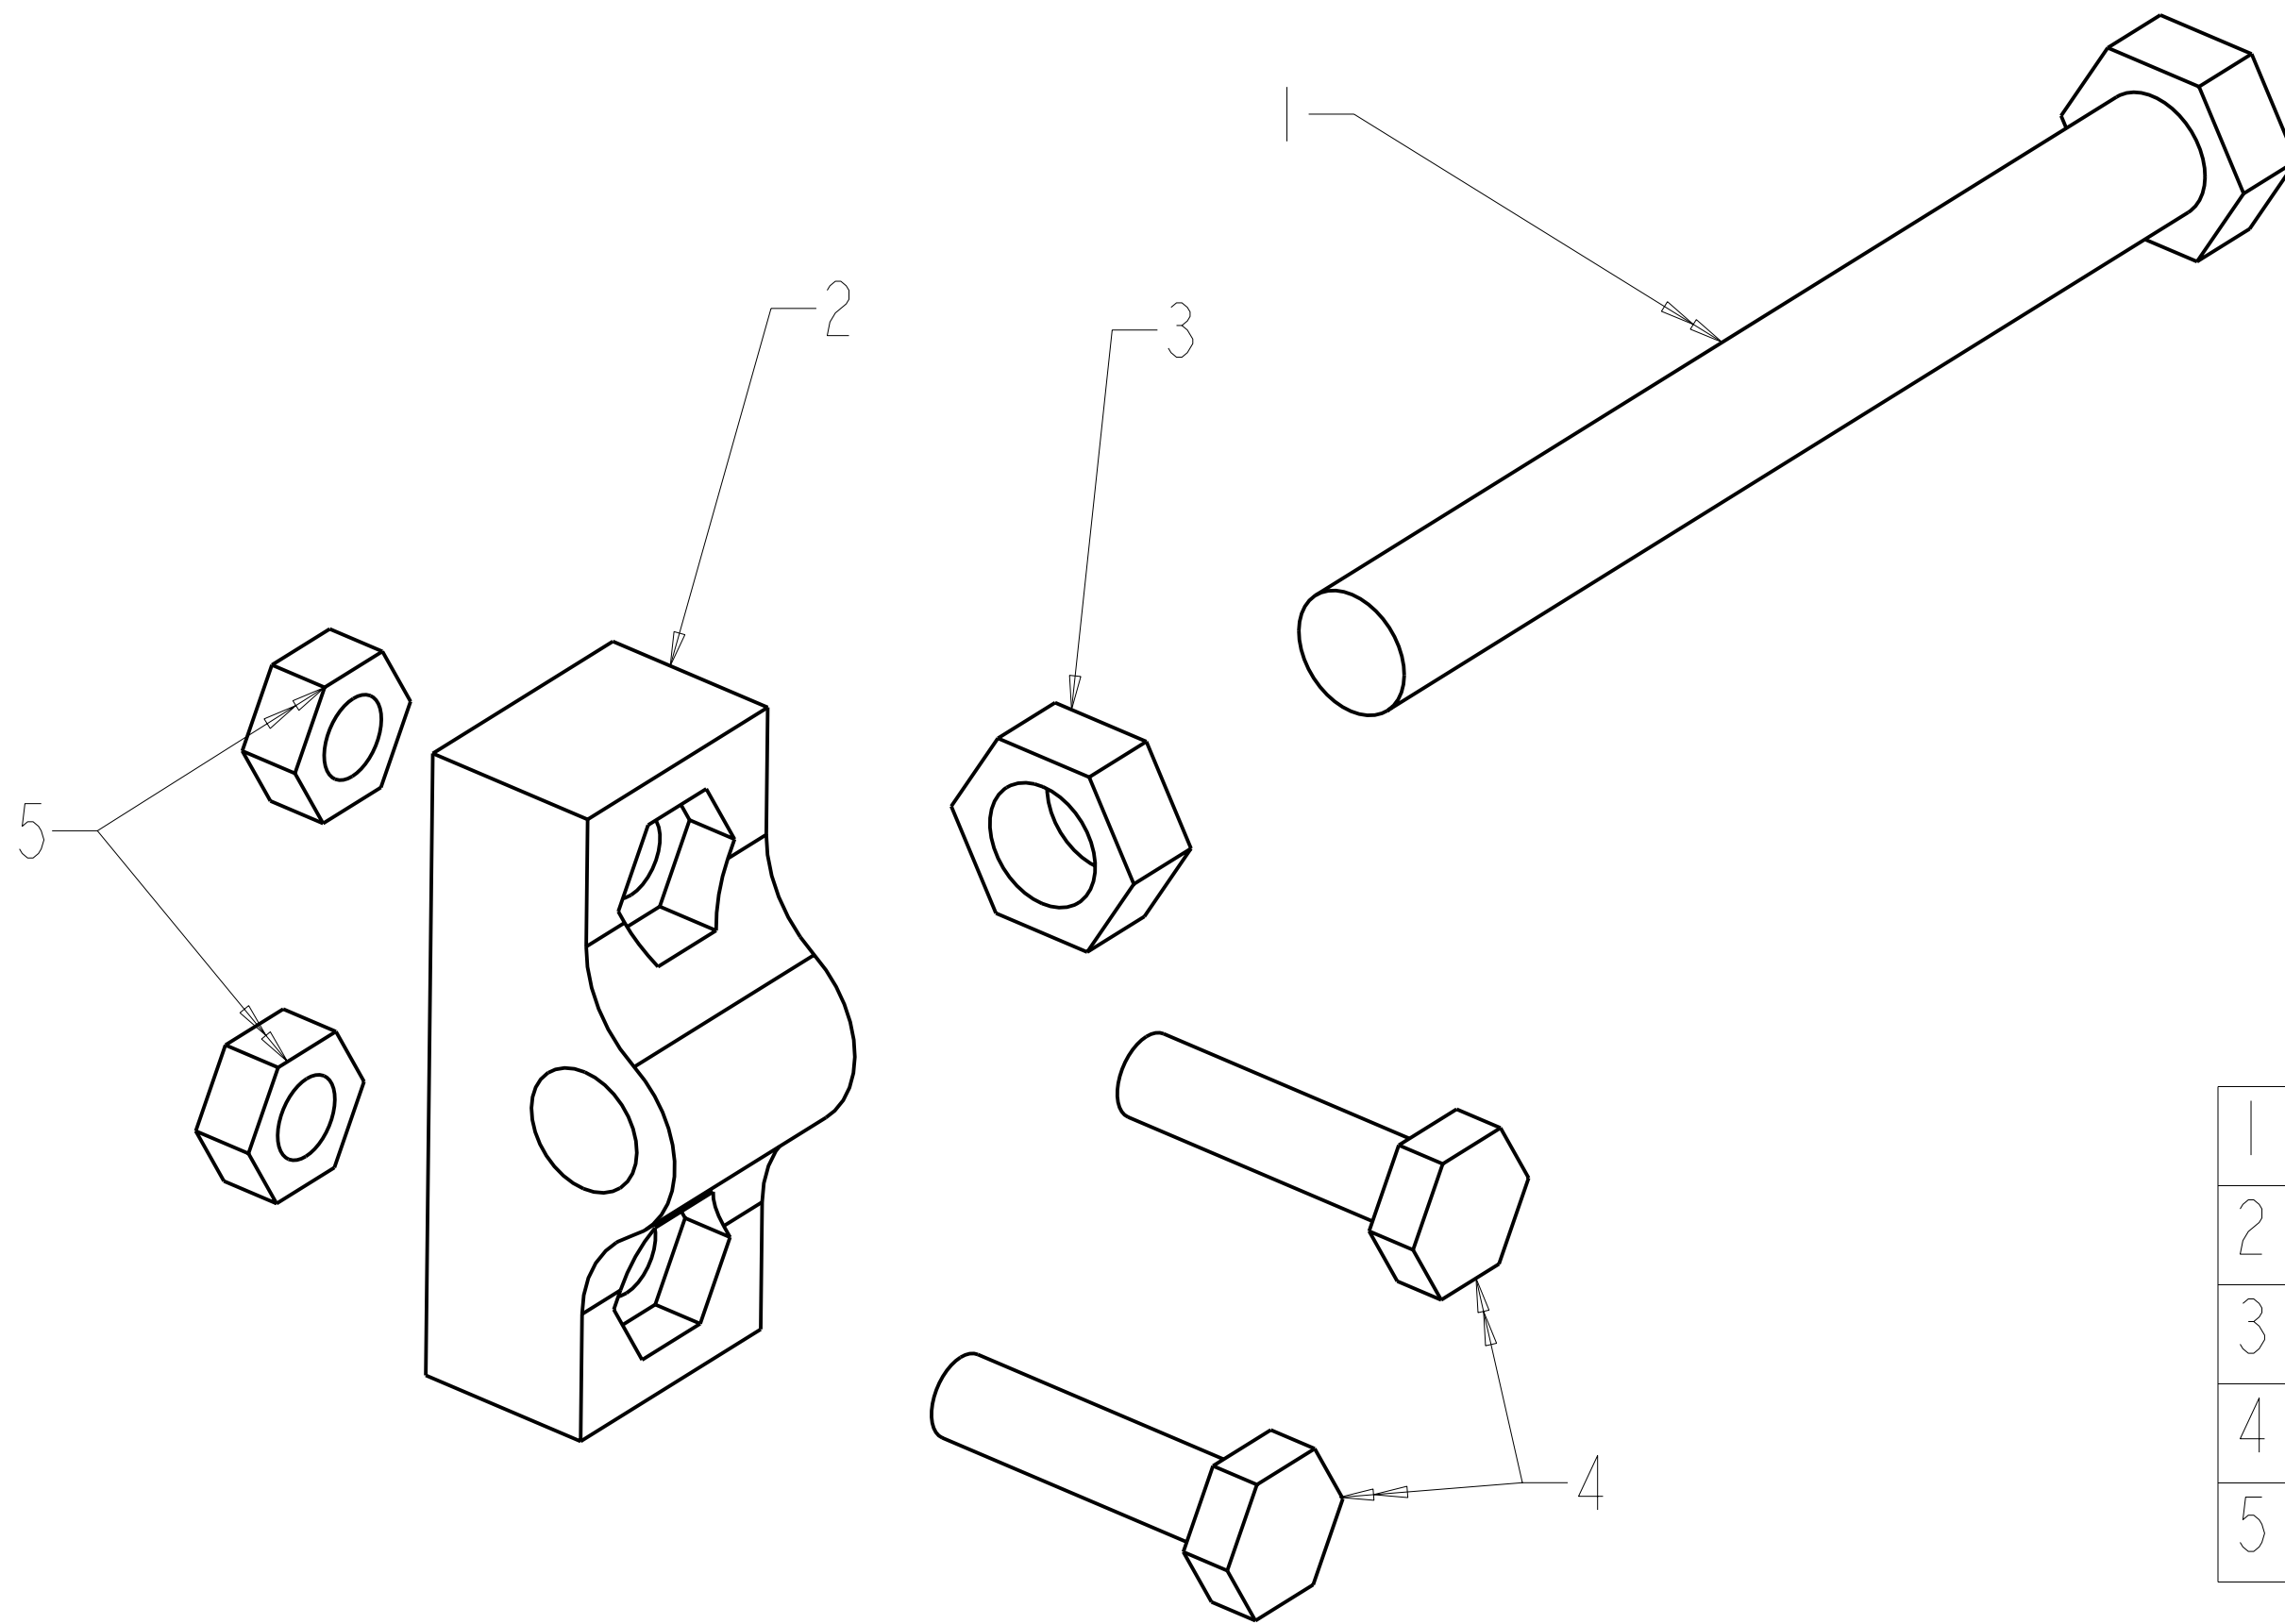

2008 REAR ADJUSTER ASSEMBLY

A8-ADJUSTER-ASM

1	9-3_3X3-1_2-CS
2	8-0704-352
3	9-3_8-NUT
4	9-1_4X1
5	9-1_4-NYLOC