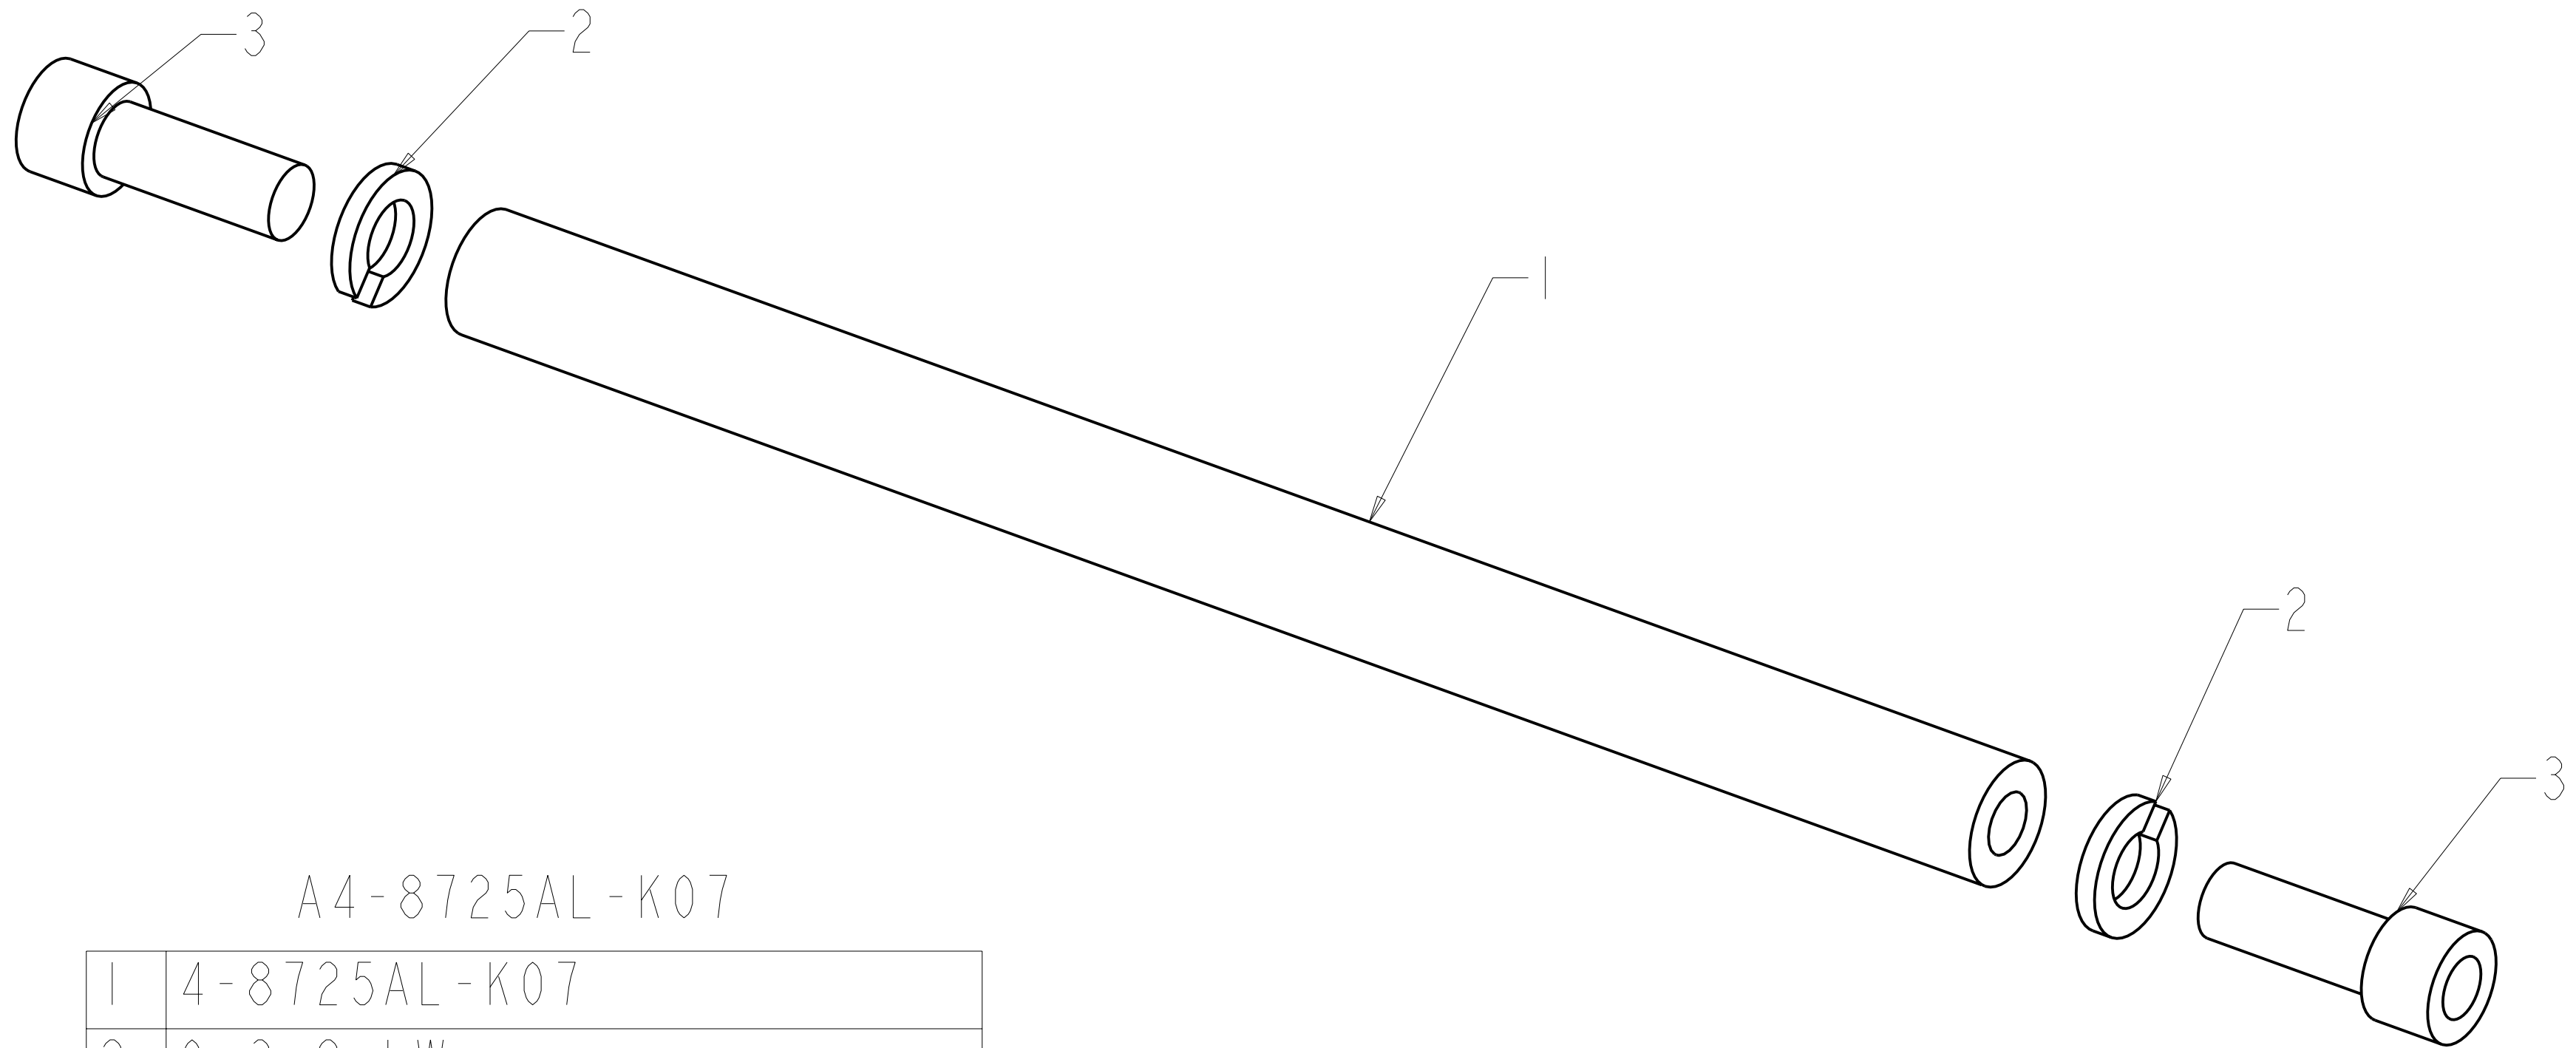

2008 BUMP STOP ASSEMBLY

A6-BUMP-STOP-ASM

1	A6-TU6050
2	9-1_4X1_25-SHCS
3	9-1_4-FW
4	9-1_4-20-TNUT

2008 RAIL TIP ASSEMBLY

A8-503191137

1	8-503191137
2	9-1_4X1
3	9-1_4-FW
4	9-1_4-NYLOC

2008 SUPPORT SHAFT

A4-8725AL-K07